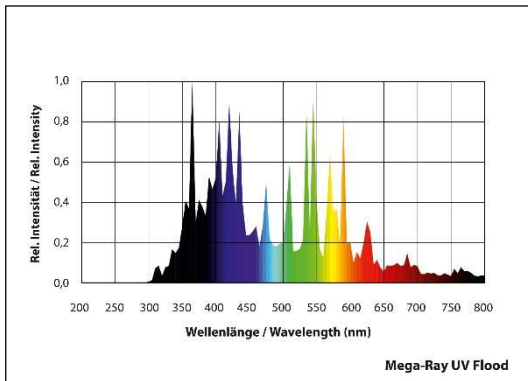

Datenblatt / Data sheet

Mega-Ray 70 W UV Flood PAR38 E27

Spektrum / Spectrum