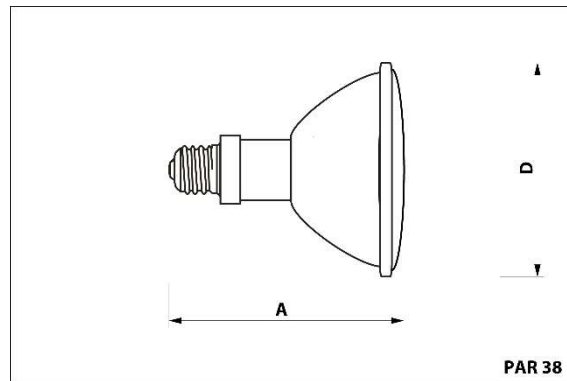

Maßskizze / Dimensional sketch

Hinweis:

Diese Speziallampe ist ausschließlich für die Beleuchtung von Terrarien vorgesehen. Das Spektrum der Lampe enthält einen hohen Anteil von UV-A und UV-B, der beim Menschen zur kurzzeitigen oder dauerhaften Schädigung der Augen und/oder der Haut führen kann.

Note:

This special lamp is intended exclusively for the lighting of terrariums. The spectrum of the lamp contains a high proportion of UV-A and UV-B, which can lead to short-term or permanent damage to the eyes and / or the skin in humans.